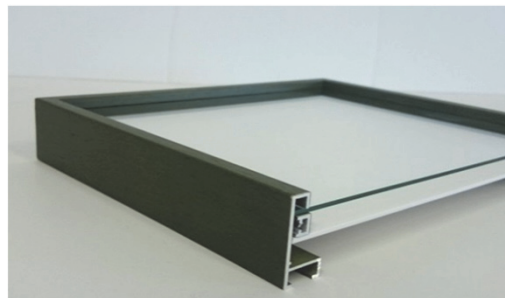

Le montage simple de

Cadre en aluminium profil 35 avec baguette de distance D8 et support de montage

Les quatre baguettes de distance sont à emboîter dans les équerres en PVC. Idéalement, glisser ensemble le verre, baguettes de distance, image et carton de dos dans le cadre Alu Profil 35 préalablement monté.

Le quatrième élément Alu vient, comme d'habitude, s'emboîter et visser aux autres éléments du cadre.

coupe des profils

| n° article | exécution | CHF / ml | n° tarif |
|------------|------------------|--------------|----------|
| 981-04 | argent mat eloxé | 12.00 | 4120 |
| 981-21 | noir mat eloxé | 15.00 | 4150 |