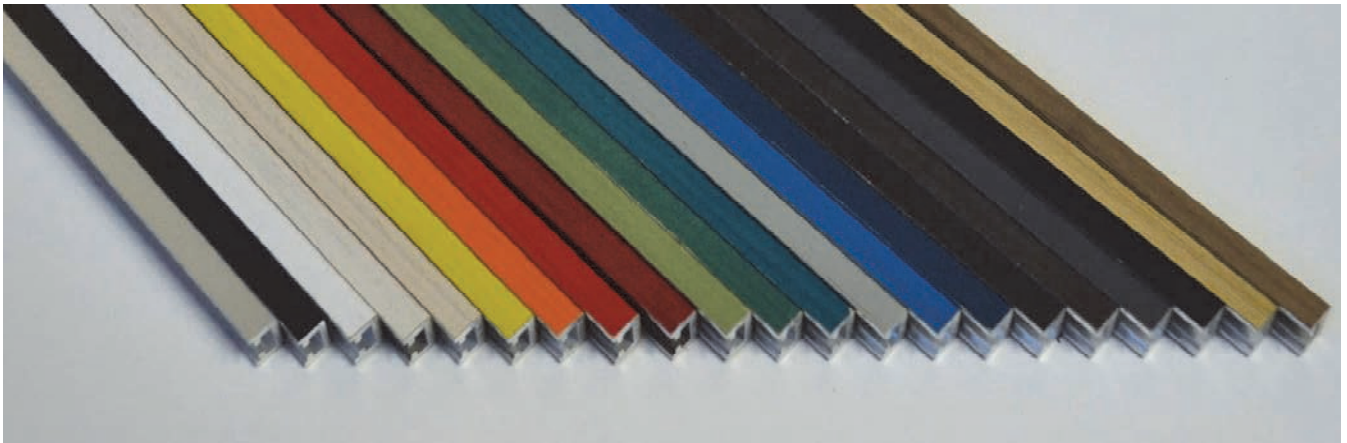

coupe des profils