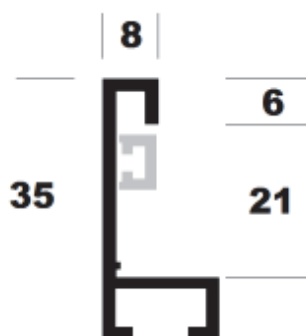

coupe des profils

n° article	exécution	CHF / ml	n° tarif
surface eloxée			
35-04	argent mat	13.00	2130
35-250	noir mat	13.00	2130
surface plaquée et colorée			
35-301	blanc	18.00	2180
35-302	off white	18.00	2180
35-303	ivoire	18.00	2180
35-304	jaune citron	18.00	2180
35-306	orange	18.00	2180
35-307	rouge cerise	18.00	2180
35-308	bordeaux	18.00	2180
35-309	vert lime	18.00	2180
35-311	vert opale	18.00	2180
35-312	pétrole	18.00	2180
35-313	gris claire nacré	18.00	2180
35-315	bleu	18.00	2180
35-316	bleu royale	18.00	2180
35-326	noir brun	18.00	2180
35-327	chêne des mairais	18.00	2180
35-328	bleu gris	18.00	2180
35-329	anthracite	18.00	2180
35-330	noir	18.00	2180
surface plaquée, laquée mat			
35-319	placage érable brute	15.00	2150
35-320	placage chêne brute	15.00	2150
35-321	placage noyer brute	15.00	2150