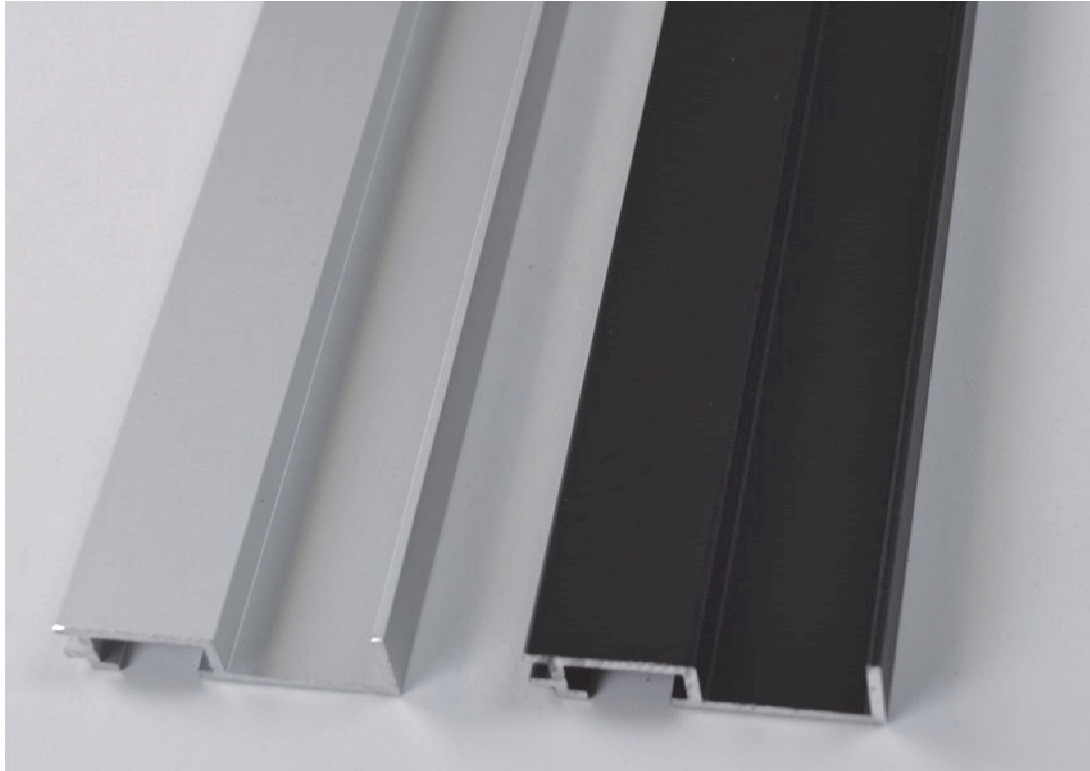

Le montage simple de

Cadre en aluminium profil 35 avec baguette de distance D8 et support de montage

Les quatre baguettes de distance sont à emboîter dans les équerres en PVC. Idéalement, glisser ensemble le verre, baguettes de distance, image et carton de dos dans le cadre Alu Profil 35 préalablement monté.

Le quatrième élément Alu vient, comme d'habitude, s'emboîter et visser aux autres éléments du cadre.

coupe des profils

| n° article | exécution | CHF / ml | n° tarif |
|------------|------------------|--------------|----------|
| 981-04 | argent mat eloxé | 12.00 | 4120 |
| 981-21 | noir mat eloxé | 15.00 | 4150 |