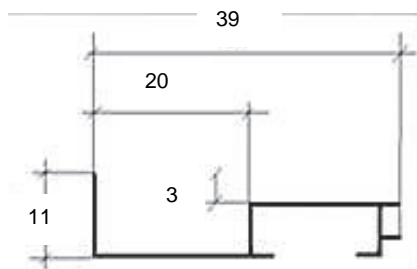

Le montage simple de

Cadre en aluminium profil 35 avec baguette de distance D8 et support de montage

Les quatre baguettes de distance sont à emboîter dans les équerres en PVC. Idéalement, glisser ensemble le verre, baguettes de distance, image et carton de dos dans le cadre Alu Profil 35 préalablement monté.

Le quatrième élément Alu vient, comme d'habitude, s'emboîter et visser aux autres éléments du cadre.

coupe des profils

| n° article | exécution | CHF / ml | n° tarif |
|------------|------------------|--------------|----------|
| 981-04 | argent mat eloxé | 12.00 | 4120 |
| 981-21 | noir mat eloxé | 15.00 | 4150 |