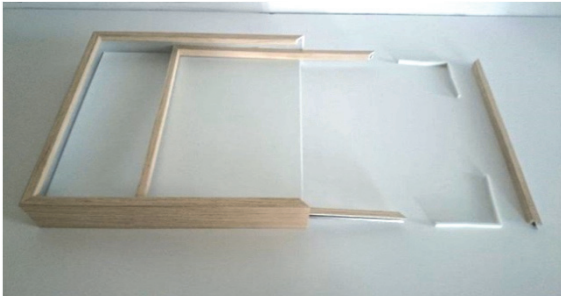

coupe des profils

| n° article | désignation | CHF / ml | N° tarif |
|----------------|-------------------------|---------------|----------|
| D8-Winkel/1 | 1 support de montage | 0.40 | |
| D8-Winkel/100 | 100 support de montage | 28.00 | |
| D8-Winkel/1000 | 1000 support de montage | 250.00 | |

Le montage simple de

Cadre en aluminium profil 35 avec baguette de distance D8 et support de montage

Les quatre baguettes de distance sont à emboîter dans les équerres en PVC. Idéalement, glisser ensemble le verre, baguettes de distance, image et carton de dos dans le cadre Alu Profil 35 préalablement monté.